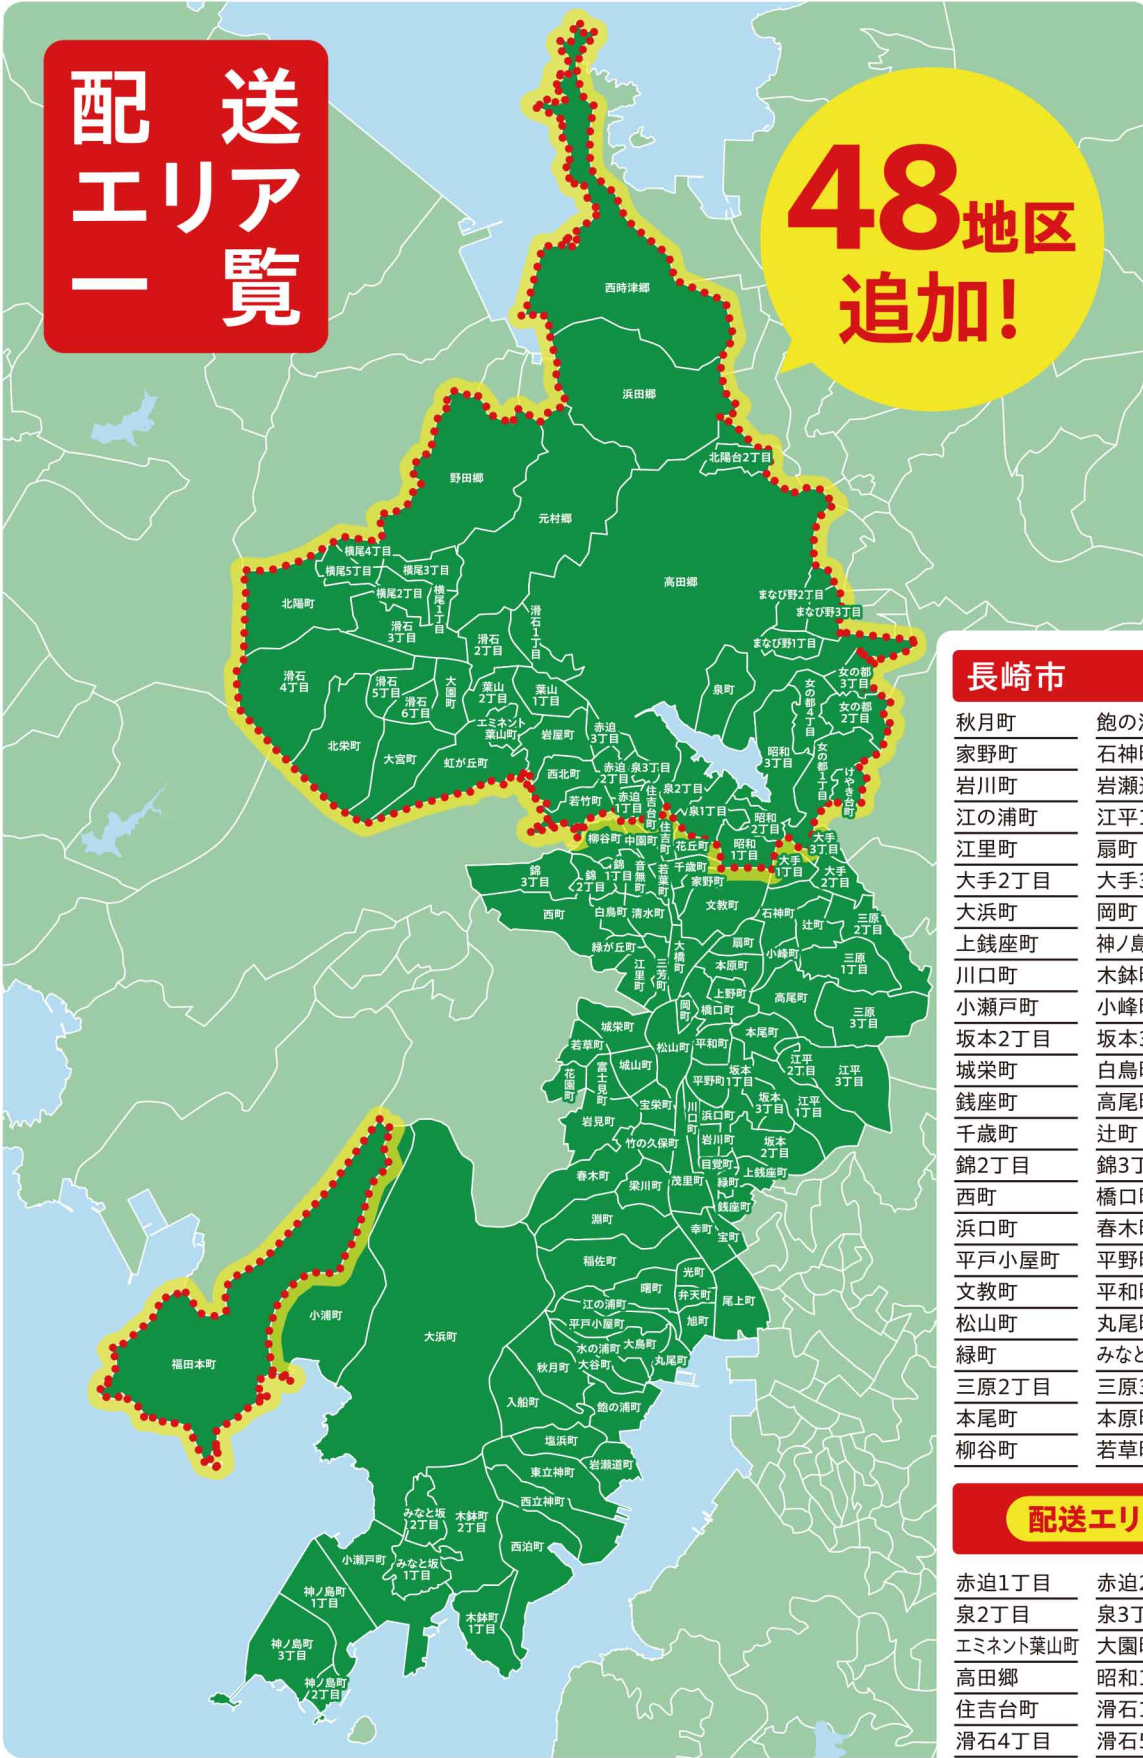

❗ 送料無料キャンペーン

2024年5月20日（月）00:00～2024年6月16日（日）23:59までの注文確定で、1注文あたりの最低お買物金額4,000円（税込）以上で送料無料になるキャンペーンを開催いたします。対象期間中のお買物であれば、何度でも送料無料となります。

キャンペーン詳細はこちら https://netsuper.rakuten.co.jp/ellena/corner/CA001/?scid=we_ell_press_CA001_202405

配送エリア一覧

※一覧に掲載のない市区町村、丁目は配送エリア対象外になります。
※離島は除く。 ※2024年4月現在。

配送
エリア
一覧

48地区
追加!

長崎市

秋月町	飽の浦町	曙町	旭町
家野町	石神町	稲佐町	入船町
岩川町	岩瀬道町	岩見町	上野町
江の浦町	江平1丁目	江平2丁目	江平3丁目
江里町	扇町	大谷町	大手1丁目
大手2丁目	大手3丁目	大鳥町	大橋町
大浜町	岡町	音無町	尾上町
上銭座町	神ノ島町1丁目	神ノ島町2丁目	神ノ島町3丁目
川口町	木鉢町1丁目	木鉢町2丁目	小浦町
小瀬戸町	小峰町	幸町	坂本1丁目
坂本2丁目	坂本3丁目	塩浜町	清水町
城栄町	白鳥町	城山町	住吉町
銭座町	高尾町	宝町	竹の久保町
千歳町	辻町	中園町	錦1丁目
錦2丁目	錦3丁目	西立神町	西泊町
西町	橋口町	花丘町	花園町
浜口町	春木町	東立神町	光町
平戸小屋町	平野町	富士見町	淵町
文教町	平和町	弁天町	宝栄町
松山町	丸尾町	水の浦町	緑が丘町
緑町	みなと坂1丁目	みなと坂2丁目	三原1丁目
三原2丁目	三原3丁目	三芳町	目覚町
本尾町	本原町	茂里町	梁川町
柳谷町	若草町	若葉町	

配送エリア 48地区追加!

赤迫1丁目	赤迫2丁目	赤迫3丁目	泉1丁目
泉2丁目	泉3丁目	泉町	岩屋町
エミネット葉山町	大園町	大宮町	けやき台町
高田郷	昭和1丁目	昭和2丁目	昭和3丁目
住吉台町	滑石1丁目	滑石2丁目	滑石3丁目
滑石4丁目	滑石5丁目	滑石6丁目	虹が丘町
西北町	西時津郷	野田郷	浜田郷
葉山1丁目	葉山2丁目	福田本町	北栄町
北陽台2丁目	北陽町	まなび野1丁目	まなび野2丁目
まなび野3丁目	女の都1丁目	女の都2丁目	女の都3丁目
女の都4丁目	元村郷	横尾1丁目	横尾2丁目
横尾3丁目	横尾4丁目	横尾5丁目	若竹町