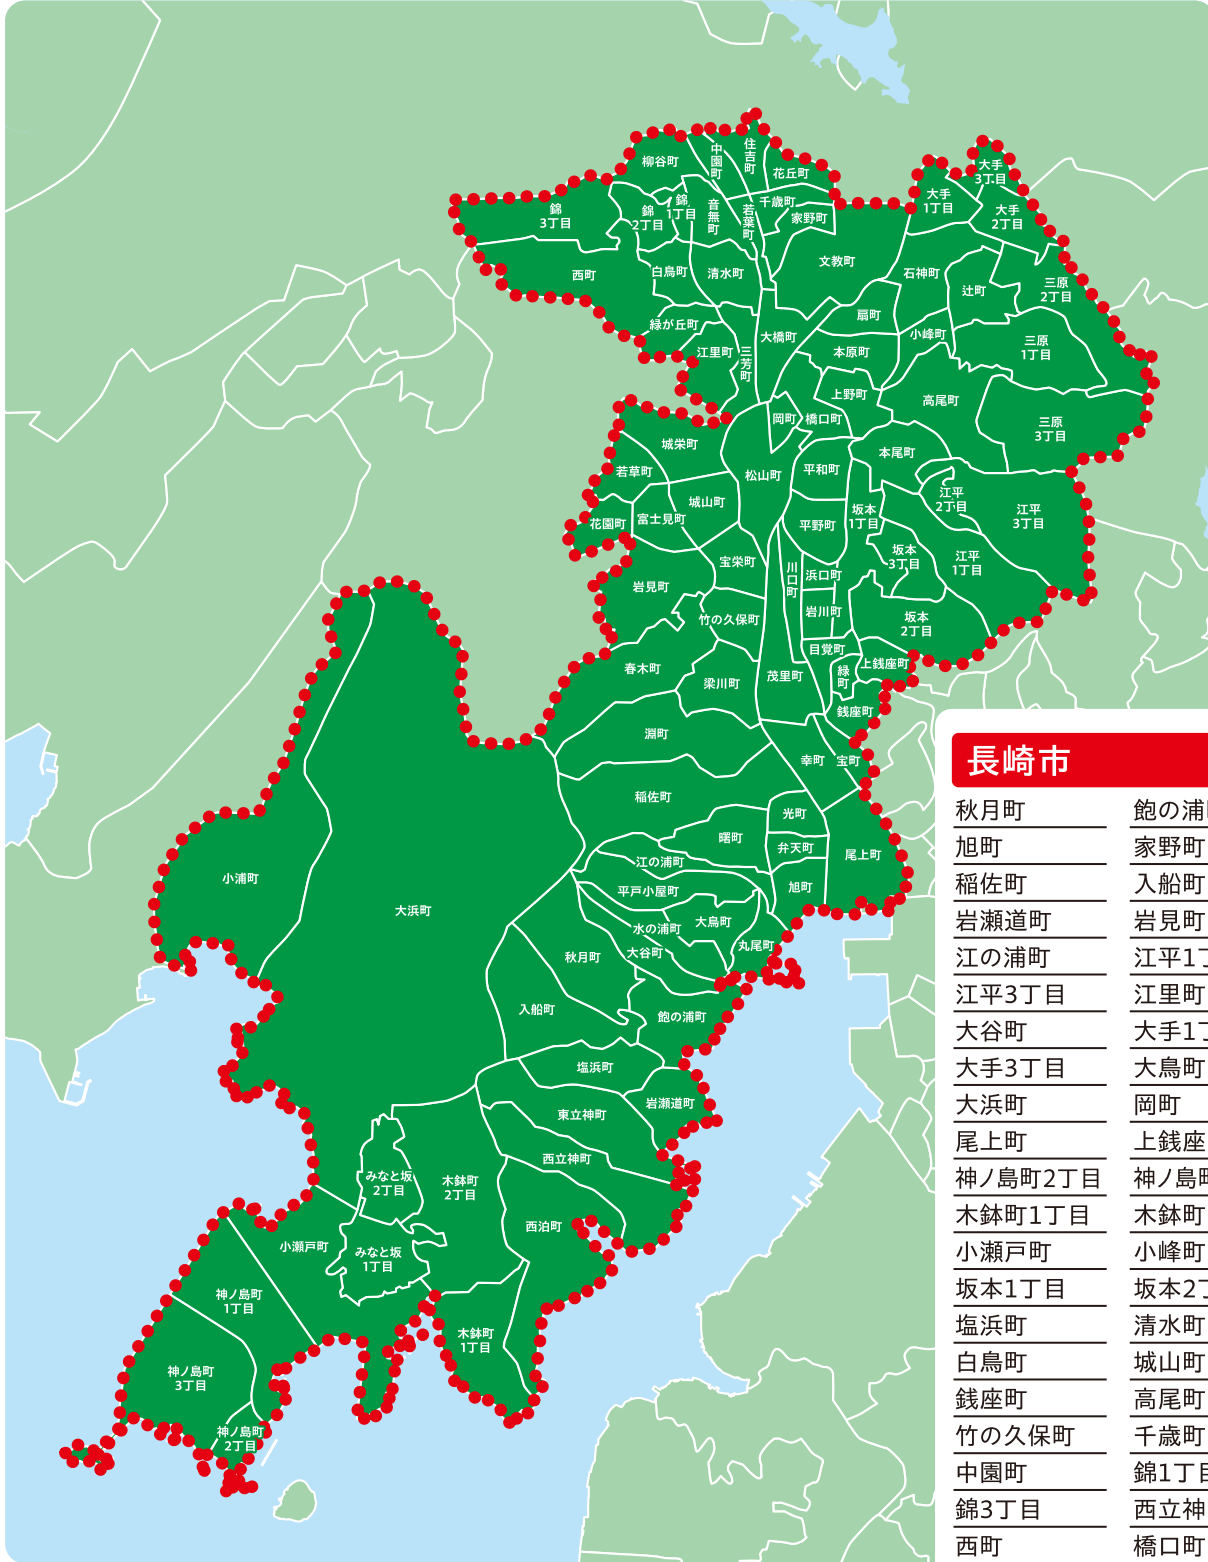

! 送料無料キャンペーン

2024年2月19日(月)00:00～2024年3月17日(日)23:59までの注文確定で、1注文あたりの最低お買物金額4,000円(税込)以上で送料無料になるキャンペーンを開催いたします。対象期間中のお買物であれば、何度でも送料無料となります。

キャンペーン詳細はこちら https://netsuper.rakuten.co.jp/ellena/corner/CA001/?scid=we_ell_press_CA001_202402

配送エリア一覧

※一覧に掲載のない市区町村、丁目は配送エリア対象外になります。
 ※離島は除く。 ※2024年2月現在。

長崎市

秋月町	飽の浦町	曙町
旭町	家野町	石神町
稲佐町	入船町	岩川町
岩瀬道町	岩見町	上野町
江の浦町	江平1丁目	江平2丁目
江平3丁目	江里町	扇町
大谷町	大手1丁目	大手2丁目
大手3丁目	大鳥町	大橋町
大浜町	岡町	音無町
尾上町	上銭座町	神ノ島町1丁目
神ノ島町2丁目	神ノ島町3丁目	川口町
木鉢町1丁目	木鉢町2丁目	小浦町
小瀬戸町	小峰町	幸町
坂本1丁目	坂本2丁目	坂本3丁目
塩浜町	清水町	城栄町
白鳥町	城山町	住吉町
銭座町	高尾町	宝町
竹の久保町	千歳町	辻町
中園町	錦1丁目	錦2丁目
錦3丁目	西立神町	西泊町
西町	橋口町	花丘町
花園町	浜口町	春木町
東立神町	光町	平戸小屋町
平野町	富士見町	淵町
文教町	平和町	弁天町
宝栄町	松山町	丸尾町
水の浦町	緑が丘町	緑町
みなと坂1丁目	みなと坂2丁目	三原1丁目
三原2丁目	三原3丁目	三芳町
目覚町	本尾町	本原町
茂里町	梁川町	柳谷町
若草町	若葉町	